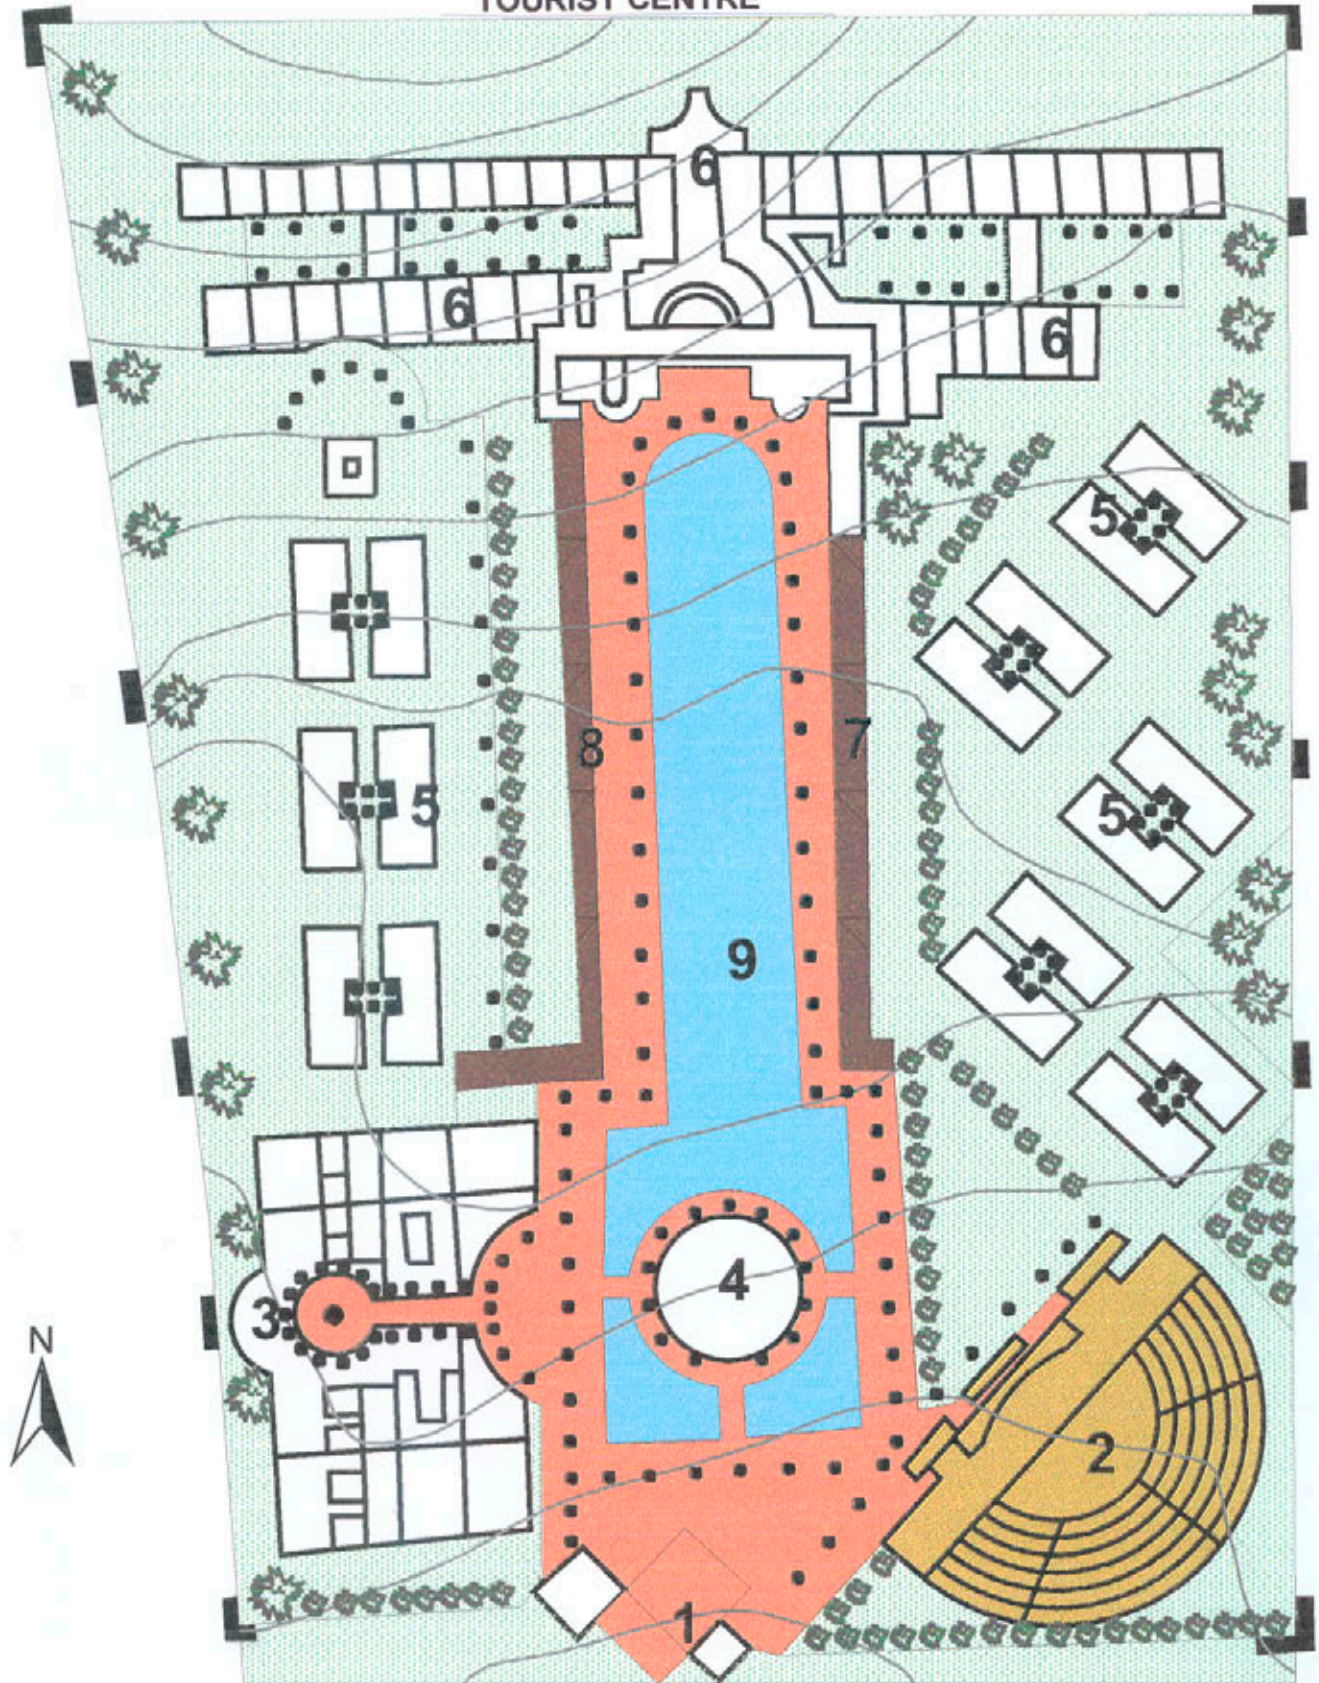

# VILLA ADRIANA REMAKE

## TOURIST CENTRE

- |                        |                                       |
|------------------------|---------------------------------------|
| 1 - INGRESSO           | 6 - SERAPEUM - HOTEL                  |
| 2 - TEATRO GRECO       | 7 - CRIPTOPORTICO CON LOCALI DI SVAGO |
| 3 - TERME ROMANE       | 8 - CRIPTOPORTICO CON LOCALI SHOPPING |
| 4 - NINFEO - RECEPTION | 9 - CANALE DI CANÒPO - PISCINE        |
| 5 - VILLE POMPEIANE    |                                       |

0 10 20 30 40 50 Met.